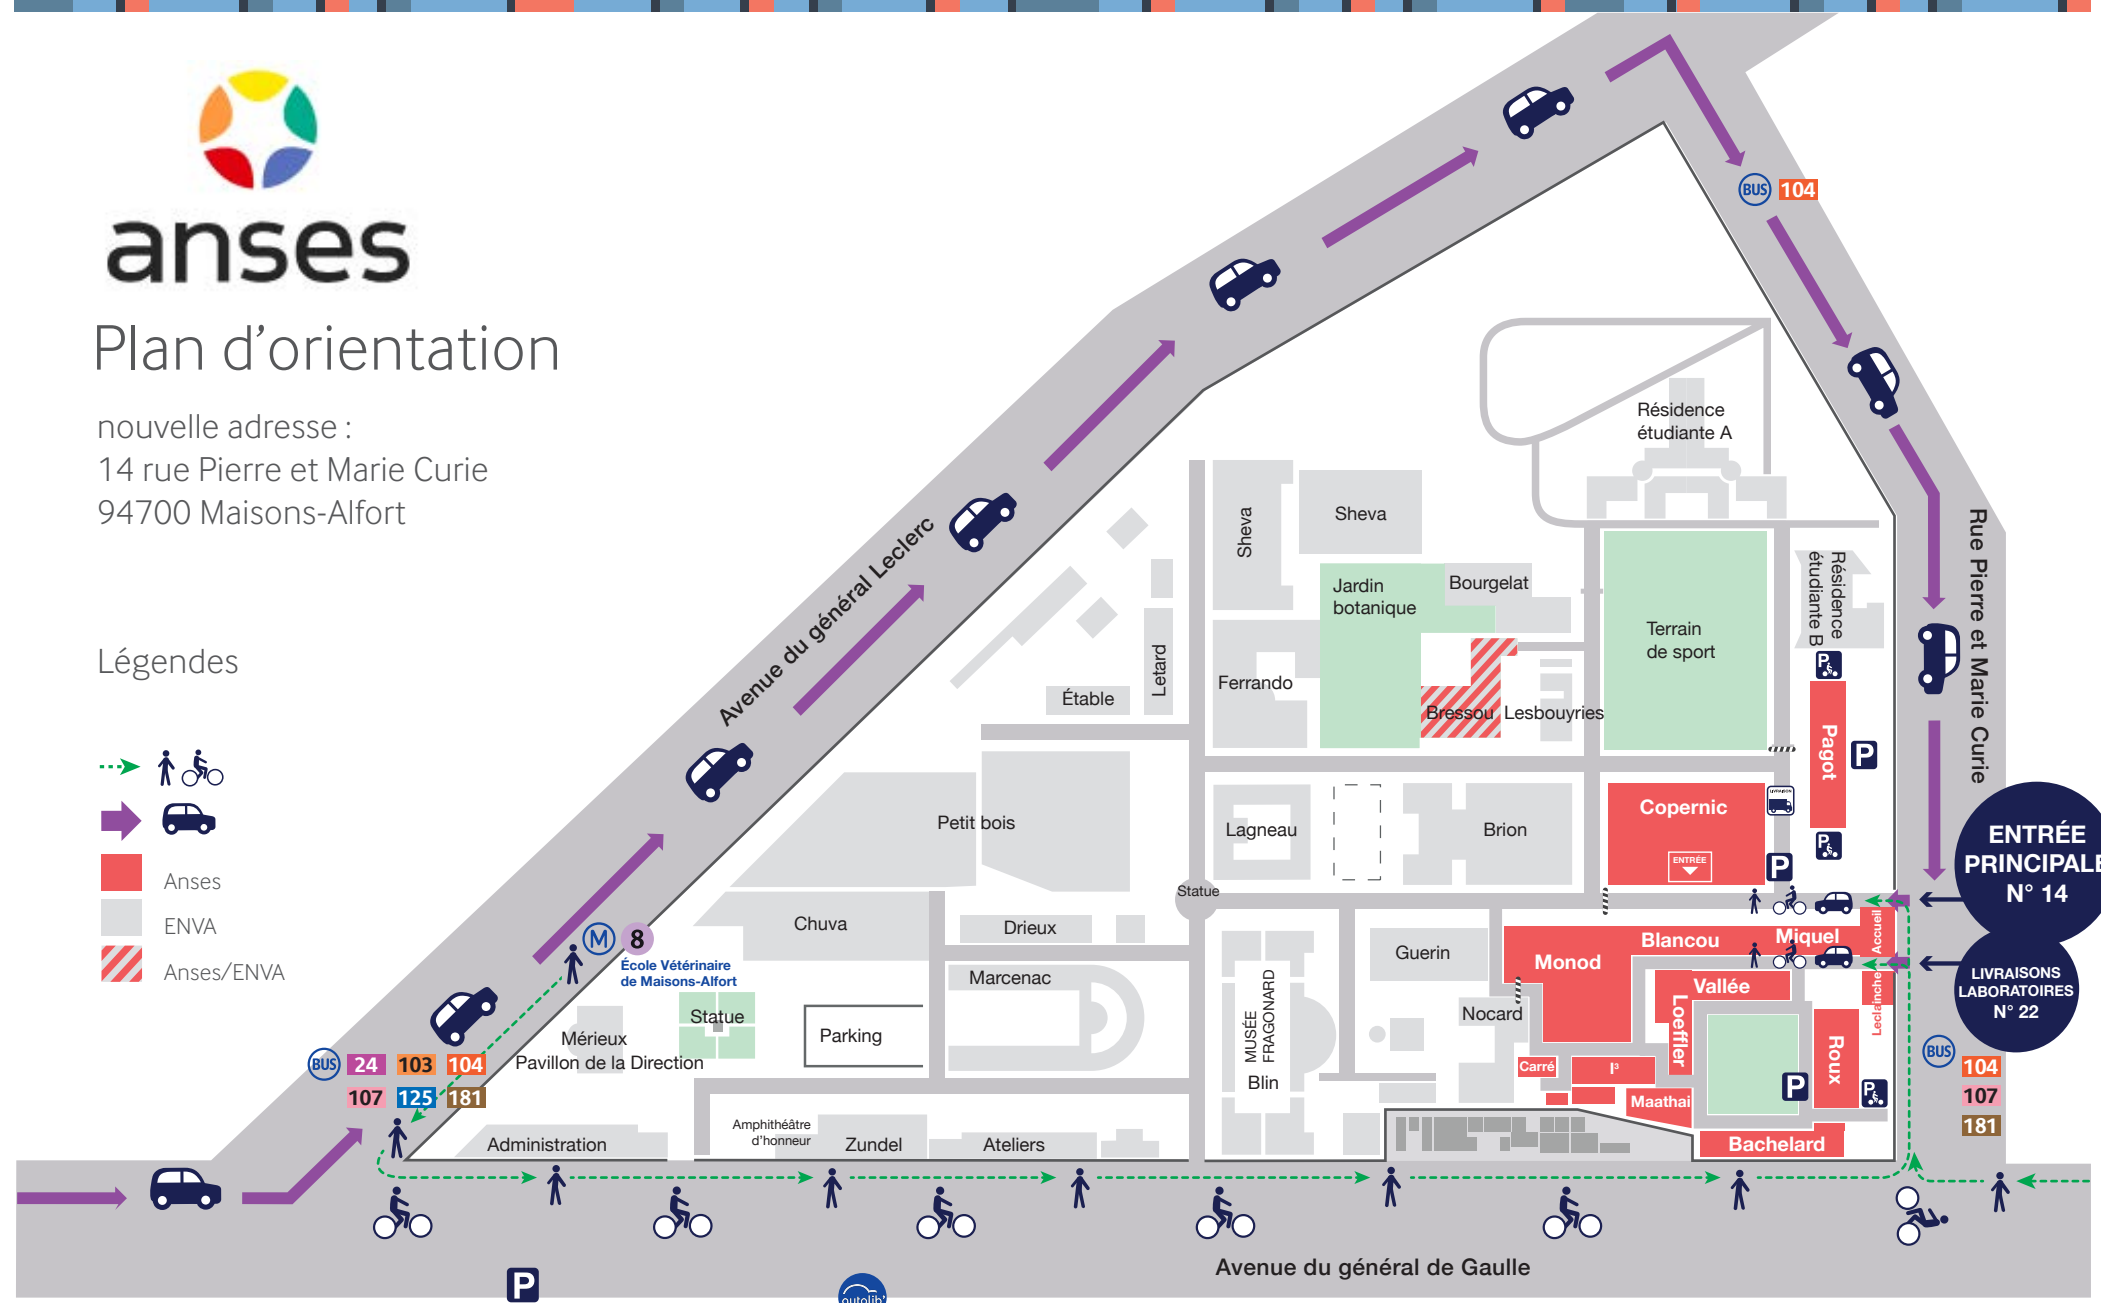

Plan d'accès pour les visiteurs

- > L'accès visiteurs (piétons, 2 roues et voitures) se fait par l'entrée principale, au 14 rue Pierre et Marie Curie
- > Les livraisons se font par l'entrée principale, au 14 rue Pierre et Marie Curie
- > Les livraisons aux laboratoires se font par le 22 rue Pierre et Marie Curie
- > Stations Autolib :
 - 16 Rue Charles de Gaulle, Alfortville
 - 42 avenue du Général de Gaulle, Maisons-Alfort

anses

Plan d'orientation

nouvelle adresse :
14 rue Pierre et Marie Curie
94700 Maisons-Alfort

Légendes

- Piétons / Vélos
- Voitures
- Anses
- ENVA
- Anses/ENVA

ENTRÉE PRINCIPALE N° 14

LIVRAISONS LABORATOIRES N° 22

P
Parking public ouvert
de 8h à 22h du lundi au samedi
et de 8h30 à 13h30 le dimanche.