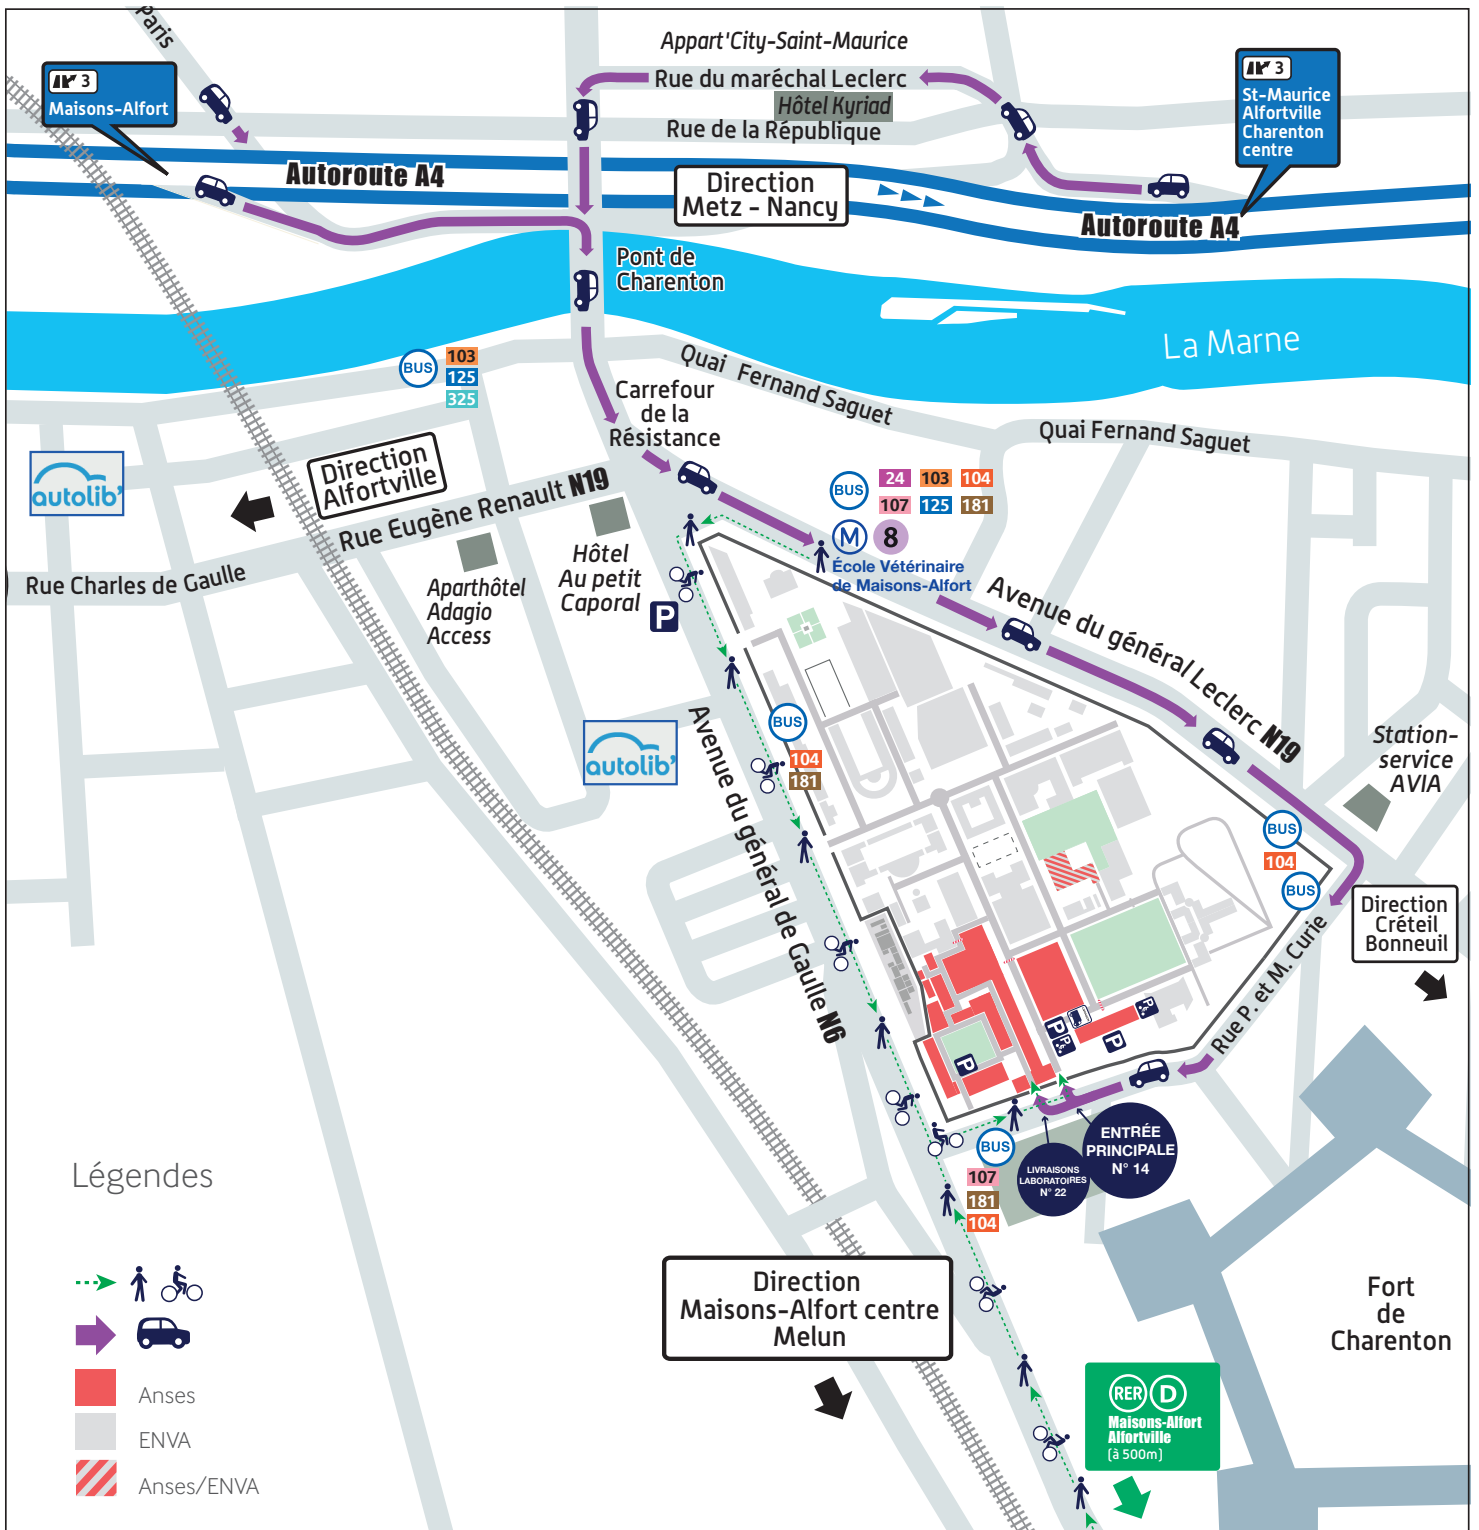

Plan d'accès pour les visiteurs

- > L'accès visiteurs (piétons, 2 roues et voitures) se fait par l'entrée principale, au 14 rue Pierre et Marie Curie
- > Les livraisons se font par l'entrée principale, au 14 rue Pierre et Marie Curie
- > Les livraisons aux laboratoires se font par le 22 rue Pierre et Marie Curie
- > Stations Autolib :
 - 16 Rue Charles de Gaulle, Alfortville
 - 42 avenue du Général de Gaulle, Maisons-Alfort

anses

Plan d'orientation

nouvelle adresse :
14 rue Pierre et Marie Curie
94700 Maisons-Alfort

Légendes

- Piétons / Vélos
- Voitures
- Anses
- ENVA
- Anses/ENVA

ENTRÉE PRINCIPALE N° 14

LIVRAISONS LABORATOIRES N° 22

P
Parking public ouvert
de 8h à 22h du lundi au samedi
et de 8h30 à 13h30 le dimanche.